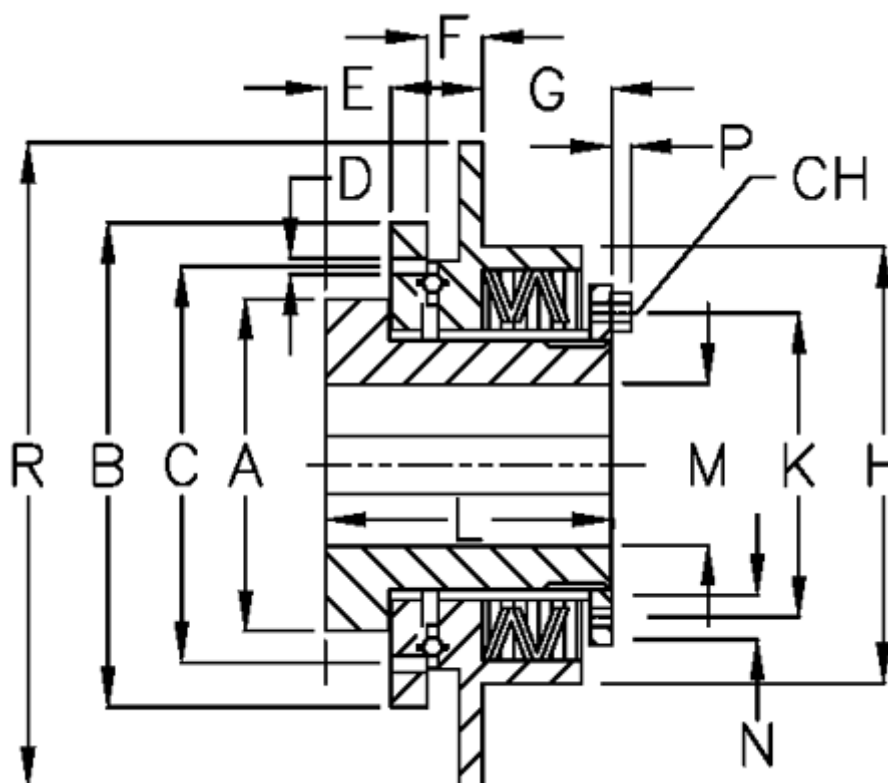

Varenummer: 46954513
 Beskrivelse: Safeguard mini E 45 L

Mål

A = 78	H = 114	Tallerkenfjeder monterings = 3x1L
B = 115	K = 86	Tallerkenfjeder udførelse = L - svær
C = 100	L = 81	
CH = 10	M max = 45	
D = 6xM6	M min = 18	
E = 22.0	N = 5	
F = 8.0	P = 4.0	
G = 34.5	R = 150	